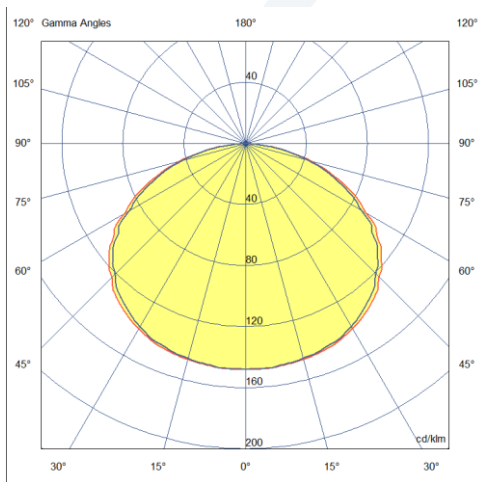

FOTOMETRIA:

CARACTERÍSTICAS DE FUNCIONAMENTO:

CÓDIGO	102034-PPP30
FONTE DE LUZ	STRING
POTÊNCIA	40.3W
FLUXO LED	6270lm
FLUXO LUMINÁRIA*	3373lm
TEMP DE COR	3000K
TENSÃO	200-240
VIDA ÚTIL (HORAS)	35000 (55°C)
IRC	>80
FATOR DE POTÊNCIA	>0.9
ÂNGULO DE ABERTURA	120°
GRAU DE PROTEÇÃO	IP20